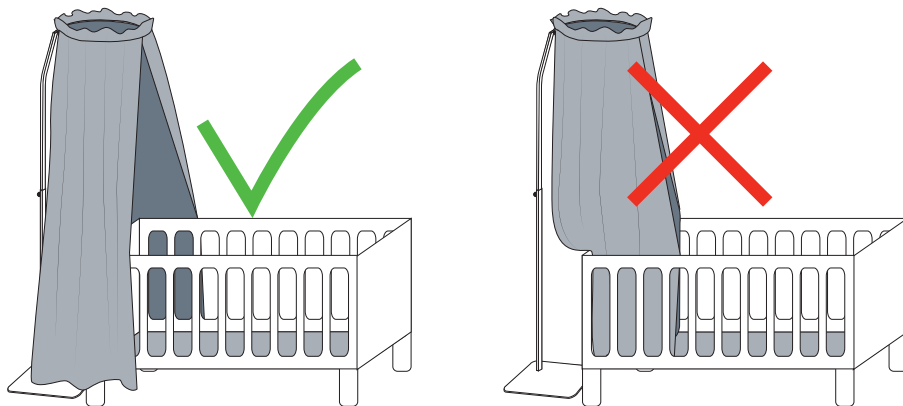

jolleir

Gebruiksaanwijzing piekstokken voor sluier of klamboe Manual for support for veil or mosquito net

Montage van piekstok voor klamboe / Assembly of support for mosquito net

Montage van piekstok voor sluier / Assembly of support for veil

Waarschuwing: Klamboe of sluier niet in het bedje hangen
Warning: Do not hang mosquito net or veil inside of the crib

Waarschuwing: Alleen gebruiken op vlakke, stabiele ondergrond
Warning: Use only on level & stabile surfaces