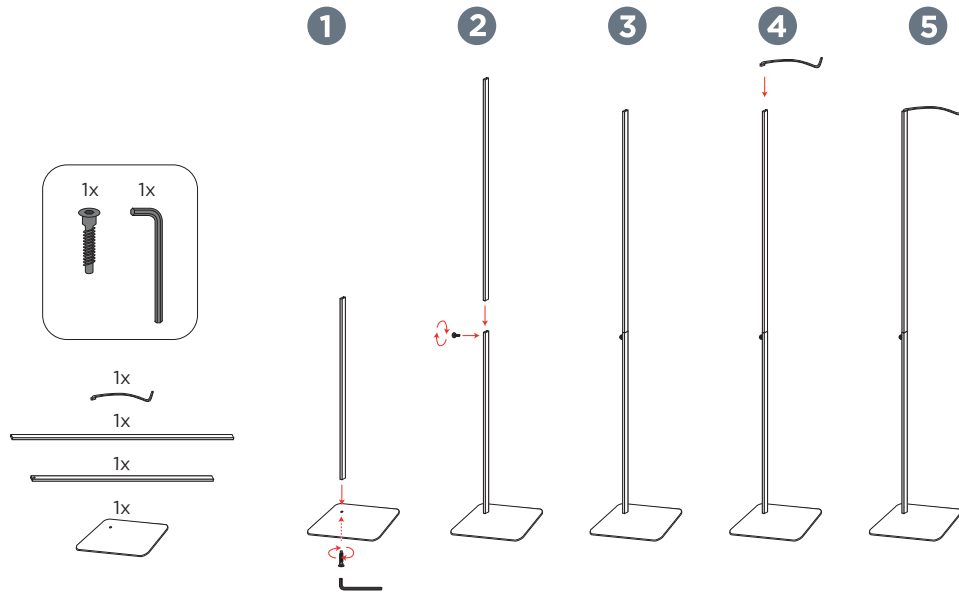

jolleir

Gebruiksaanwijzing piekstokken voor sluier of klamboe Manual for support for veil or mosquito net

Montage van piekstok voor klamboe / Assembly of support for mosquito net

Montage van piekstok voor sluier / Assembly of support for veil

Waarschuwing: Klamboe of sluier niet in het bedje hangen
Warning: Do not hang mosquito net or veil inside of the crib

Waarschuwing: Alleen gebruiken op vlakke, stabiele ondergrond
Warning: Use only on level & stabile surfaces