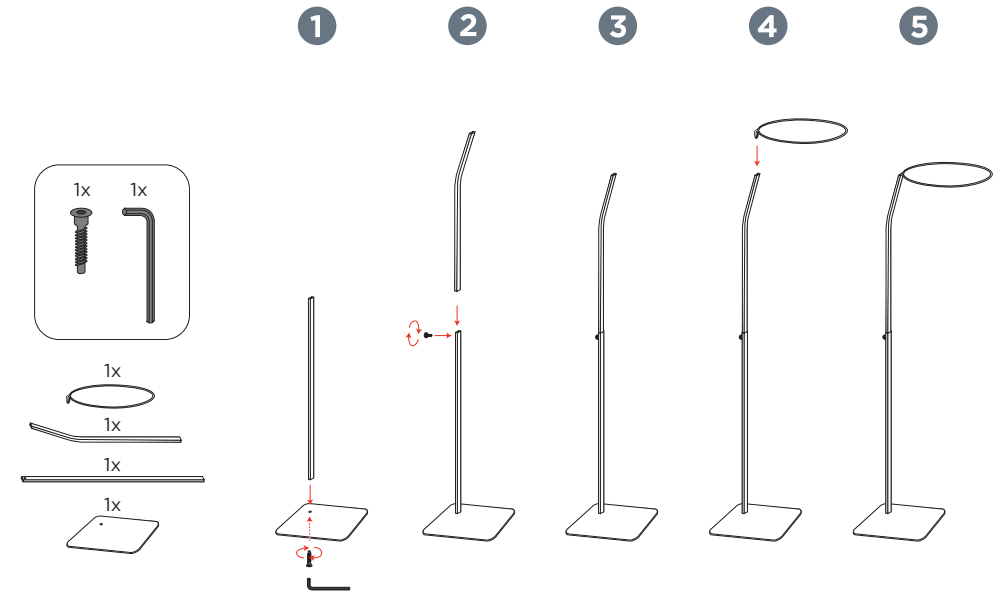

jolleir

Gebruiksaanwijzing piekstokken voor sluier of klamboe Manual for support for veil or mosquito net

Montage van piekstok voor klamboe / Assembly of support for mosquito net

Montage van piekstok voor sluier / Assembly of support for veil

Waarschuwing: Klamboe of sluier niet in het bedje hangen
Warning: Do not hang mosquito net or veil inside of the crib

Waarschuwing: Alleen gebruiken op vlakke, stabiele ondergrond
Warning: Use only on level & stabile surfaces